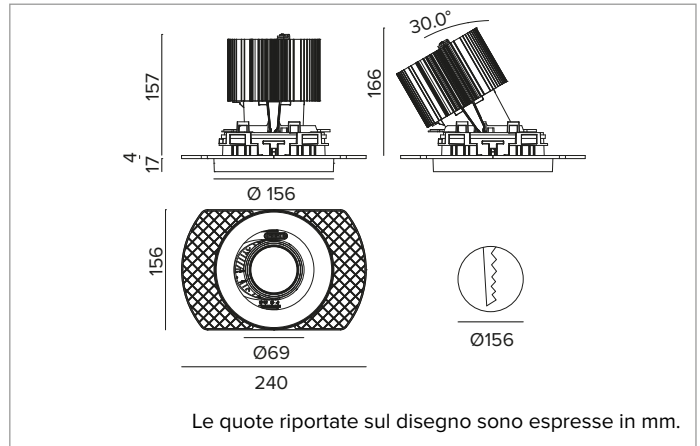

1T8648ELTR | CCTEVO ARCHITECTURAL 160

Proiettore da incasso orientabile a LED in versione trimless

		2700K	H(m)	D(m)	E _{max} (lx)	
		Ra90		47°		
		Fixture Power	74W	1	0.87	9000
		Source Flux	7078lm	2	1.74	2250
		Fixture Flux	5310lm	3	2.61	1000
		Efficacy	72lm/W	4	3.47	562
TS1282	I _{max} =1272cd/klm	I _{max}	9002cd	5	4.34	360

CCT nominale: 2700K

Durata utile (L80/B10): >50000h tq +25°C

CARATTERISTICHE ILLUMINOTECNICHE

MWFL - ottica di precisione con anello cut off in silicone nero. Versione con riflettore a sfaccettature convesse in alluminio anodizzato speculare e filtro olografico diffondente. UGR<22 (EN 12464-1).

Corpo e dissipatore in pressofusione di alluminio verniciato di colore nero. Cover di colore nero. Orientabilità del corpo ottico fino a 30° sul piano verticale, con blocco meccanico del puntamento e scala graduata, e orientabilità di 358° sul piano orizzontale. Versione trimless con elemento portante per la posa e la rasatura nel cartongesso.

Colore e finitura: Nero profondo

Peso: 1,55Kg

Versione: TRIMLESS HO

Grado di protezione: IP20 per la parte incassata

Grado di protezione: IP40 per la parte in vista

CARATTERISTICHE ELETTRICHE

Driver integrato elettronico ON-OFF.