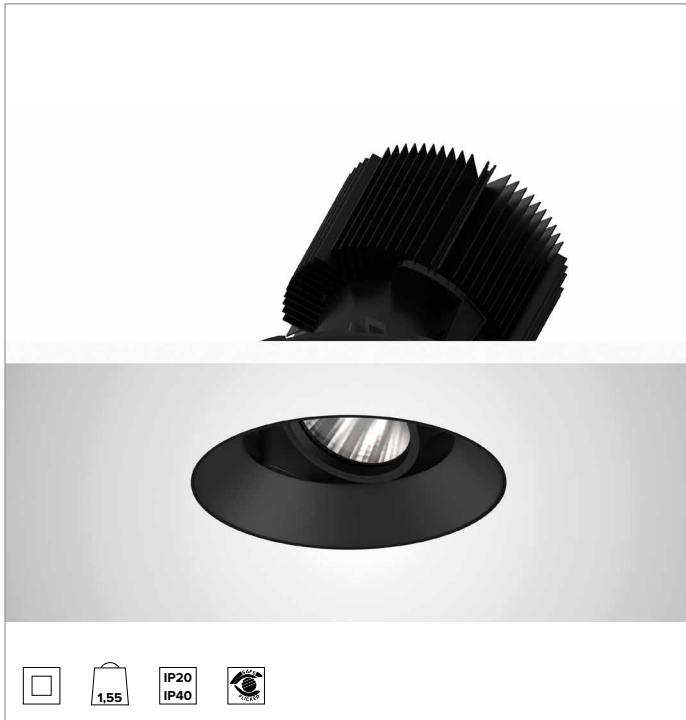

1T8648ELTR | CCTEVO ARCHITECTURAL 160

Proiettore da incasso orientabile a LED in versione trimless

		2700K	H(m)	D(m)	E _{max} (lx)	
		Ra90		47°		
		Fixture Power	74W	1	0.87	9000
		Source Flux	7078lm	2	1.74	2250
		Fixture Flux	5310lm	3	2.61	1000
		Efficacy	72lm/W	4	3.47	562
TS1282	I _{max} =1272cd/klm	I _{max}	9002cd	5	4.34	360

CCT nominale: 2700K

Durata utile (L80/B10): >50000h tq +25°C

CARATTERISTICHE ILLUMINOTECNICHE

MWFL - ottica di precisione con anello cut off in silicone nero. Versione con riflettore a sfaccettature convesse in alluminio anodizzato speculare e filtro olografico diffondente. UGR<22 (EN 12464-1).

Corpo e dissipatore in pressofusione di alluminio verniciato di colore nero. Cover di colore nero. Orientabilità del corpo ottico fino a 30° sul piano verticale, con blocco meccanico del puntamento e scala graduata, e orientabilità di 358° sul piano orizzontale. Versione trimless con elemento portante per la posa e la rasatura nel cartongesso.

Colore e finitura: Nero profondo

Peso: 1,55Kg

Versione: TRIMLESS HO

Grado di protezione: IP20 per la parte incassata

Grado di protezione: IP40 per la parte in vista

CARATTERISTICHE ELETTRICHE

Driver integrato elettronico ON-OFF.